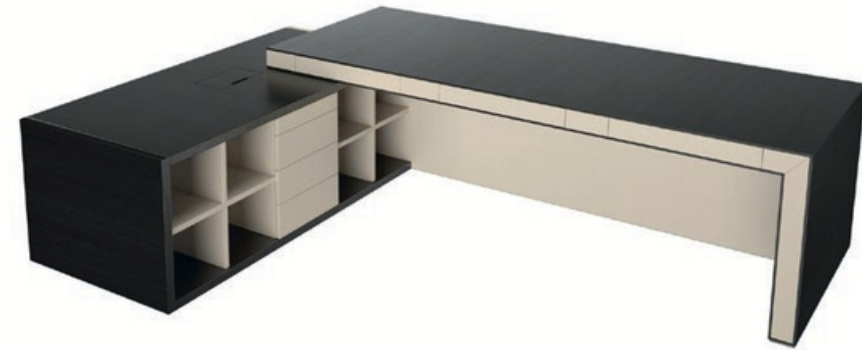

# SALVIA

13

SALVIA

14

SALVIA

SALVIA 1

H: 780 W: 3075 D: 2355

H: 780 W: 2100 D: 1000

H: 780 W: 2100 D: 1000

H: 780 W: 1200 D: 600

]H: 780 W: 1400 D: 700

H: 780 W: 3075 D: 2355

H: 780 W: 3075 D: 2355

GALLERY meeting tables

H: 780 W: 1300 D: 1300

H: 780 W: 2400 D: 1200