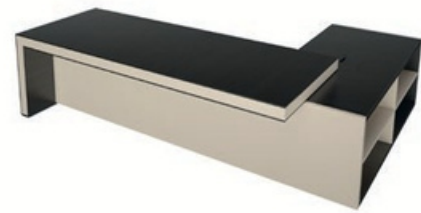

# SALVIA

13

SALVIA

14

SALVIA

SALVIA 1

H: 780 W: 3075 D: 2355

H: 780 W: 2100 D: 1000

H: 780 W: 2100 D: 1000

H: 780 W: 1200 D: 600

]H: 780 W: 1400 D: 700

H: 780 W: 3075 D: 2355

H: 780 W: 3075 D: 2355

GALLERY meeting tables

H: 780 W: 1300 D: 1300

H: 780 W: 2400 D: 1200