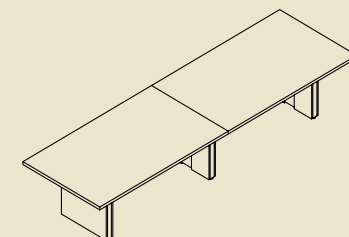

Underdesk sideboard

Szafka podbiurkowa
Unterbausideboard

H: 638 mm

Pedestal

Kontener
Container

H: 638 mm

Conference tables

Stoly konferencyjne — Konferenztische

H: 750 mm

rectangular

barrel-shaped

extension module

Occasional tables

Stoly okolicznościowe — Besprechungstische

H: 750 mm

H: 500 mm