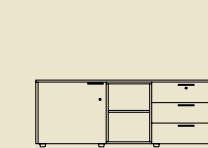

H: 750 mm

H: 638 mm

desk

add-on unit

desk for support

add-on desk

Modesty panel

Zabudowa
Knieblende

Underdesk sideboard

Szafka podbiurkowa
Unterbausideboard

H: 638 mm

Pedestal

Kontener
Container

H: 638 mm

Conference tables

Stoly konferencyjne — Konferenztische