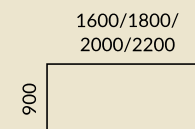

H: 750 mm

H: 638 mm

desk

add-on unit

desk for support

add-on desk

Modesty panel

Zabudowa
Knieblende

Underdesk sideboard

Szafka podbiurkowa
Unterbausideboard

H: 638 mm

Pedestal

Kontener
Container

H: 638 mm

Conference tables

Stoly konferencyjne — Konferenztische