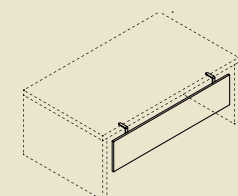

H: 750 mm

H: 638 mm

desk

add-on unit

desk for support

add-on desk

Modesty panel

Zabudowa
Knieblende

Underdesk sideboard

Szafka podbiurkowa
Unterbausideboard

H: 638 mm

Pedestal

Kontener
Container

H: 638 mm

Conference tables

Stoly konferencyjne — Konferenztische