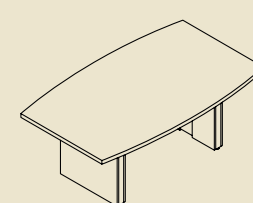

Underdesk sideboard

Szafka podbiurkowa
Unterbausideboard

H: 638 mm

Pedestal

Kontener
Container

H: 638 mm

Conference tables

Stoly konferencyjne — Konferenztische

H: 750 mm

rectangular

barrel-shaped

extension module

Occasional tables

Stoly okolicznościowe — Besprechungstische

H: 750 mm

H: 500 mm