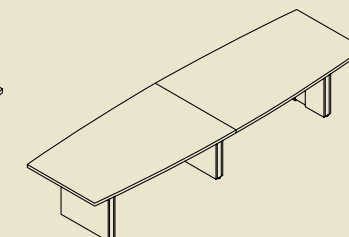

Underdesk sideboard

Szafka podbiurkowa
Unterbausideboard

H: 638 mm

Pedestal

Kontener
Container

H: 638 mm

Conference tables

Stoly konferencyjne — Konferenztische

H: 750 mm

rectangular

barrel-shaped

extension module

Occasional tables

Stoly okolicznościowe — Besprechungstische

H: 750 mm

H: 500 mm