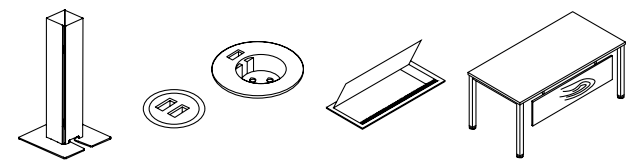

Underdesk sideboard

Szafka podbiurkowa
Unterbausideboard

H: 638 mm

Pedestal

Kontener
Container

H: 638 mm

Conference tables

Stoly konferencyjne — Konferenztische

H: 750 mm

rectangular

barrel-shaped

extension module

Occasional tables

Stoly okolicznościowe — Besprechungstische

H: 750 mm

H: 500 mm

Accessories

© MARO

Accessories

Accessories

Accessories

Cable management

Okablowanie — Kabelmanagement

SPRING CABLE CHANNEL