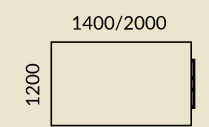

Underdesk sideboard

Szafka podbiurkowa
Unterbausideboard

H: 638 mm

Pedestal

Kontener
Container

H: 638 mm

Conference tables

Stoly konferencyjne — Konferenztische

H: 750 mm

rectangular

barrel-shaped

extension module

Occasional tables

Stoly okolicznościowe — Besprechungstische

H: 750 mm

H: 500 mm