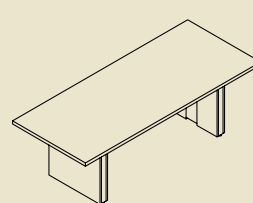

Underdesk sideboard

Szafka podbiurkowa
Unterbausideboard

H: 638 mm

Pedestal

Kontener
Container

H: 638 mm

Conference tables

Stoly konferencyjne — Konferenztische

H: 750 mm

rectangular

barrel-shaped

extension module

Occasional tables

Stoly okolicznościowe — Besprechungstische

H: 750 mm

H: 500 mm