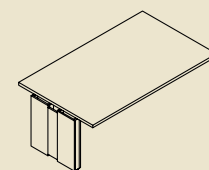

Underdesk sideboard

Szafka podbiurkowa
Unterbausideboard

H: 638 mm

Pedestal

Kontener
Container

H: 638 mm

Conference tables

Stoly konferencyjne — Konferenztische

H: 750 mm

rectangular

barrel-shaped

extension module

Occasional tables

Stoly okolicznościowe — Besprechungstische

H: 750 mm

H: 500 mm