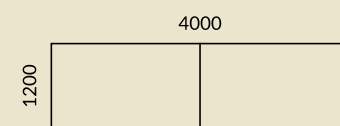

Underdesk sideboard

Szafka podbiurkowa
Unterbausideboard

H: 638 mm

Pedestal

Kontener
Container

H: 638 mm

Conference tables

Stoly konferencyjne — Konferenztische

H: 750 mm

rectangular

barrel-shaped

extension module

Occasional tables

Stoly okolicznościowe — Besprechungstische

H: 750 mm

H: 500 mm