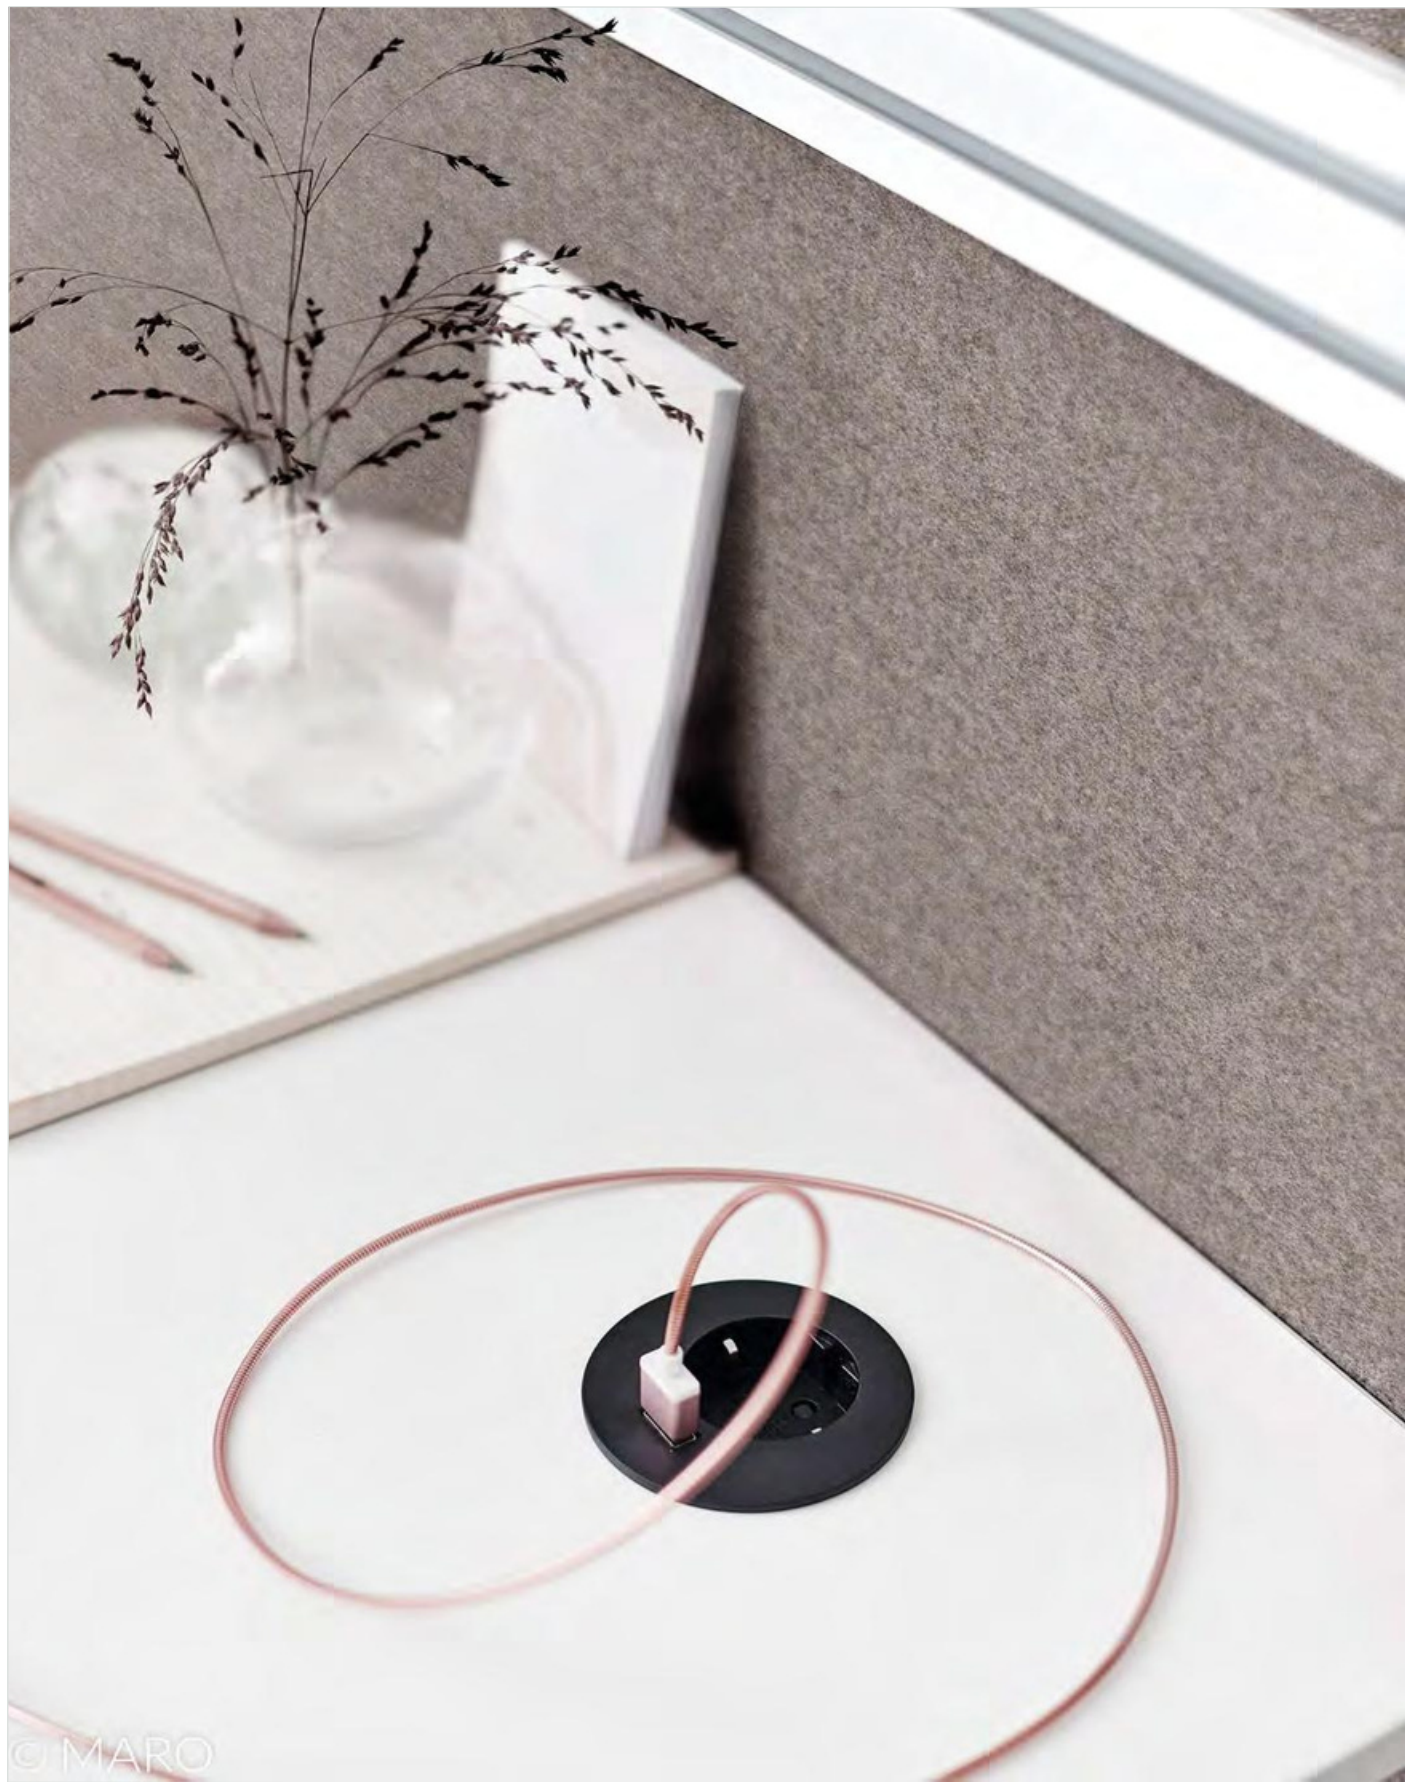

H: 750 mm

rectangular

barrel-shaped

extension module

Occasional tables

Stoly okolicznościowe — Besprechungstische

H: 750 mm

H: 500 mm