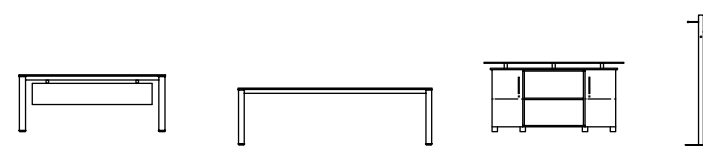

Paige

**Timeless classics
in a minimalist
form highlighted
by stylish detailing**

Paige

EN | Less is more - this idea that guided us while creating Paige collection. Its exceptional character is enhanced by glass inserts and chromium-plated decorative elements. This is where minimalism meets modernity.

PL | Oryginalna kolekcja Paige została stworzona w oparciu o zasadę, że mniej znaczy więcej. Jej wyjątkowy charakter podkreślają szklane wstawki oraz chromowane elementy dekoracyjne. Tutaj minimalizm łączy się z nowoczesnością.

DE | Weniger ist mehr - dieser Gedanke hat uns bei der Entwicklung der originellen Kollektion Paige begleitet. Ihr außergewöhnlicher Charakter wird durch Glaseinlagen und verchromte Details betont. Hier trifft Minimalismus auf Trends von heute.