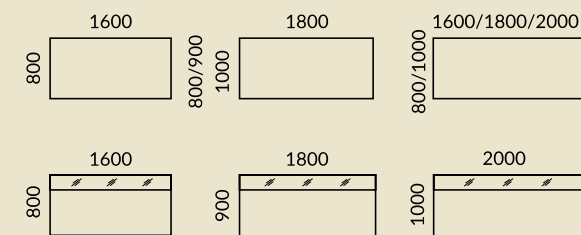

Office desks

Biurka proste — Schreibtische

H: 750 mm

with glass insert

Support desk

Biurko pomocnicze
Anstellisch

H: 750 mm

Add-on desk

Przystawka
Anbautisch

H: 750 mm

Conference Tables

Stoly konferencyjne — Konferenztische

H: 750 mm

rectangular

with glass insert

shaped

square

Showcases

Witryny gabinetowe model 01 — Vitrinen Modell 01

2OH H: 900 mm   3OH H: 1270 mm   3OH H: 1270 mm   3OH H: 1270 mm

Occasional tables

Stoliki okolicznościowe — Besprechungstische

H: 550 mm

Showcases

Witryny gabinetowe model 02 — Vitrinen Modell 02

2OH H: 828 mm   3OH H: 1198 mm   3OH H: 1198 mm   3OH H: 1198 mm

Complementary furniture

Mebel uzupełniające — Ergänzungsmöbel

coat hanger