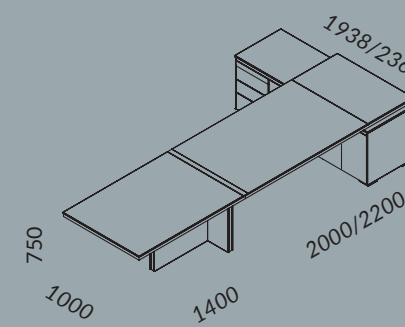

ST3 Kamień polerowany BIANCO VENATO Polished stone BIANCO VENATO		LE2 Skóra naturalna GRAFITOWA Natural leather GRAPHITE
	U10 Melamina BEŻOWY KASZMIR Melamine BEIGE CASHMERE		Akcent ALUMINIUM SZCZOTKOWANE Decorative strip BRUSHED ALUMINIUM
	Szkło CZARNE LACOBEL Glass BLACK LACOBEL