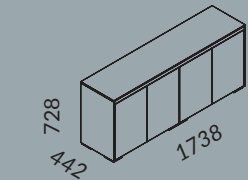

ST3 Kamień polerowany BIANCO VENATO Polished stone BIANCO VENATO		LE2 Skóra naturalna GRAFITOWA Natural leather GRAPHITE
	U10 Melamina BEŻOWY KASZMIR Melamine BEIGE CASHMERE		Akcent ALUMINIUM SZCZOTKOWANE Decorative strip BRUSHED ALUMINIUM
	Szkło CZARNE LACOBEL Glass BLACK LACOBEL