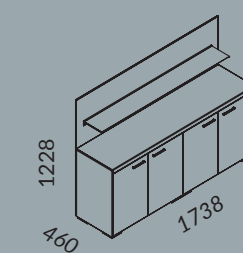

ST2
Kamień polerowany
NOIR DESIR
Polished stone NOIR
DESIR

U10
Melamina
BEŻOWY KASZMIR
Melamine
BEIGE CASHMERE

Szkło
CZARNE LACOBEL
Glass
BLACK LACOBEL

LE1
Skóra naturalna
BRĄZOWA
Natural leather
BROWN

Akcent
ALUMINIUM
SZCZOTKOWANE
Decorative strip
BRUSHED ALUMINIUM

Szkło
CZARNE OPTI
Glass
BLACK OPTI