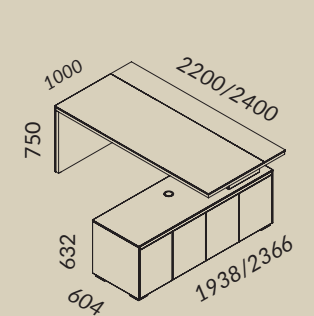

- **ST1**
  Kamień polerowany
  NERO GRECO Polished
  stone
  NERO GRECO
- **Szkoło**
  CZARNE
  LACOBEL Glass
  BLACK LACOBEL
- **U11**
  Melamina
  GRAFIT
  Melamine
  GRAPHITE
- **LE3**
  Skóra naturalna CZARNA
  Natural leather
  BLACK
- **U6**
  Melamina
  SZARY PLATYNOWY
  Melamine
  PLATINUM GREY
- **Akcent**
  ALUMINIUM
  SZCZOTKOWANE
  Decorative strip
  BRUSHED ALUMINIUM