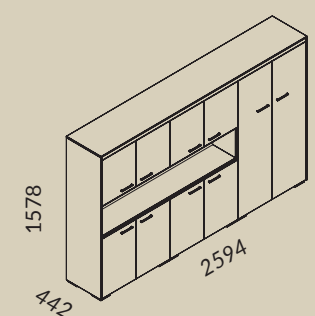

- **ST1**
  Kamień polerowany
  NERO GRECO Polished
  stone
  NERO GRECO
- **Szkoło**
  CZARNE
  LACOBEL Glass
  BLACK LACOBEL
- **U11**
  Melamina
  GRAFIT
  Melamine
  GRAPHITE
- **LE3**
  Skóra naturalna CZARNA
  Natural leather
  BLACK
- **U6**
  Melamina
  SZARY PLATYNOWY
  Melamine
  PLATINUM GREY
- **Akcent**
  ALUMINIUM
  SZCZOTKOWANE
  Decorative strip
  BRUSHED ALUMINIUM