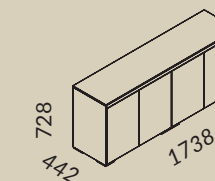

Paadini

Znakomity mebel wyróżnia nie tylko unikatowy design. Wyznacznikiem jakości jest suma wszystkich specyficznych rozwiązań technicznych. Personalizowanie rozwiązania przeprowadzenia okablowania oraz zintegrowane stacje zasilania, spowodują, że prąd i media będą dostępne na wyciągnięcie ręki.

Moves the border. An excellent piece of furniture is not only distinguished by design. The determinant is the sum of all details and technical solutions. Cable management and integrated power stations available on request will make electricity and media available at your fingertip.