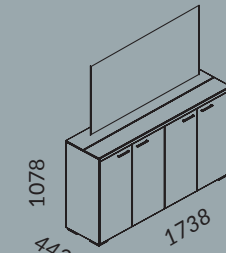

Paadini

Dla człowieka od zawsze naturalnym było przebywanie w ruchu. Szeroka kolekcja, na którą składają się również biurka z elektryczną regulacją wysokości to synonim ergonomii. Najwyższy komfort gwarantem najwyższej koncentracji.

Humans are meant to move. Wide collection, which also includes desks with electric height adjustment, is synonymous with ergonomics. The highest comfort guarantees the highest concentration.

ST2
Kamień polerowany
NOIR DESIR
Polished stone NOIR
DESIR

U10
Melamina
BEŻOWY KASZMIR
Melamine
BEIGE CASHMERE

Szkło
CZARNE LACOBEL
Glass
BLACK LACOBEL

LE1
Skóra naturalna
BRĄZOWA
Natural leather
BROWN

Akcent
ALUMINIUM
SZCZOTKOWANE
Decorative strip
BRUSHED ALUMINIUM

Szkło
CZARNE OPTI
Glass
BLACK OPTI