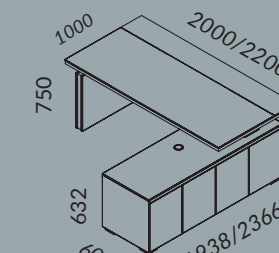

ST2
Kamień polerowany
NOIR DESIR
Polished stone NOIR
DESIR

U10
Melamina
BEŻOWY KASZMIR
Melamine
BEIGE CASHMERE

Szkło
CZARNE LACOBEL
Glass
BLACK LACOBEL

LE1
Skóra naturalna
BRĄZOWA
Natural leather
BROWN

Akcent
ALUMINIUM
SZCZOTKOWANE
Decorative strip
BRUSHED ALUMINIUM

Szkło
CZARNE OPTI
Glass
BLACK OPTI