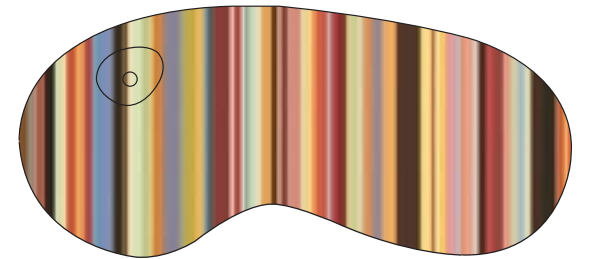

personalizzabile *customizable*

colore a campione
color sample