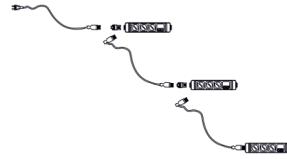

Elements for desks pairing *

1600 / 1210 / 740
47.8 kg

1600 / 1410 / 740
52 kg

1600 / 1610 / 740
58 kg

Power strip

500 / 430 / 569
1.1 kg

500 / 430 / 569
1.6 kg

500 / 430 / 569
2.1 kg