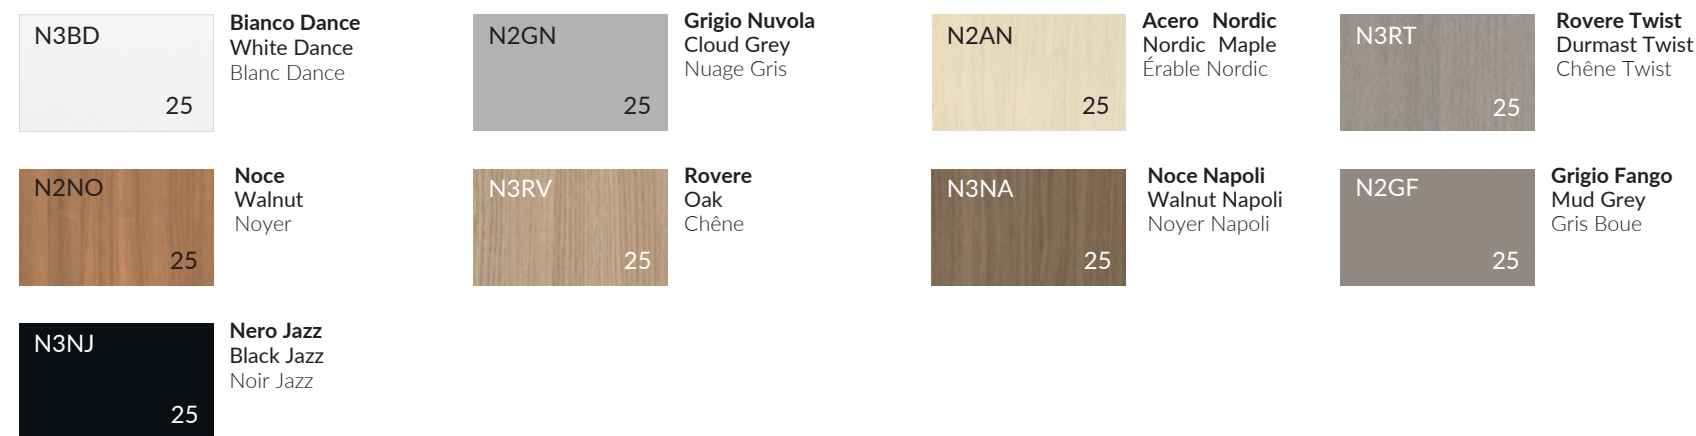

Liscio

Scrivanie | Desks | Bureaux

Melaminico Melamine | Mélamine

Metallo Metal | Métal

Tavoli Riunioni | Meeting Tables | Tables de Réunion

Ampia scelta di finiture dei piani in melaminico, abbinabili a tutti gli accessori ed elementi di contenimento.

Wide choice of finishes for the melamine tops, in combination with all the accessories and storage elements..

Vaste choix de finitions des plateaux en mélaminé, associables à tous les accessoires et éléments de rangement.