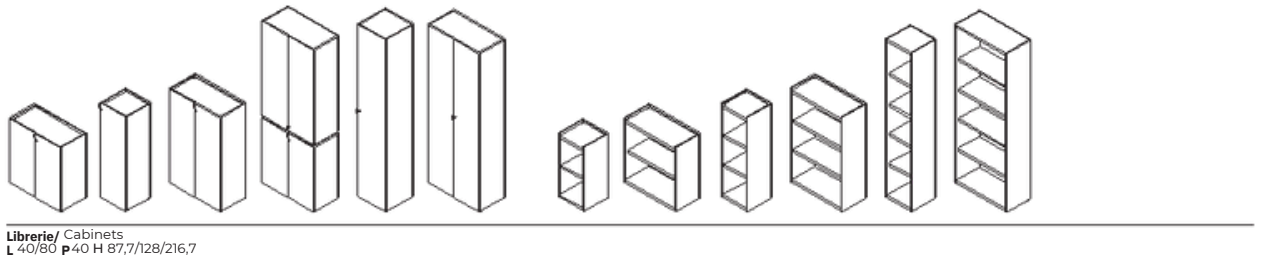

scheda tecnica *technical data*