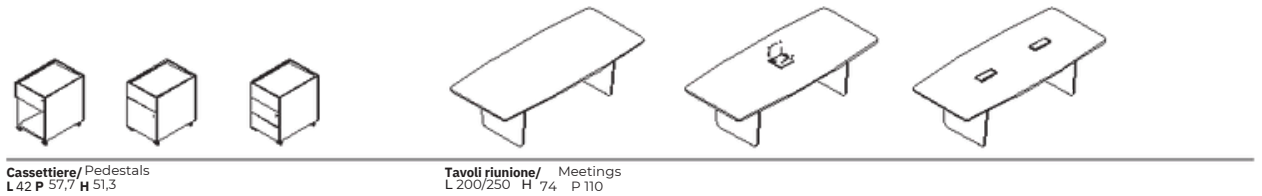

scheda tecnica *technical data*