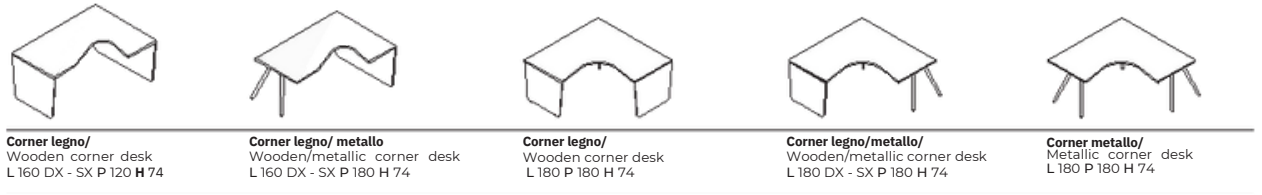

scheda tecnica *technical data*