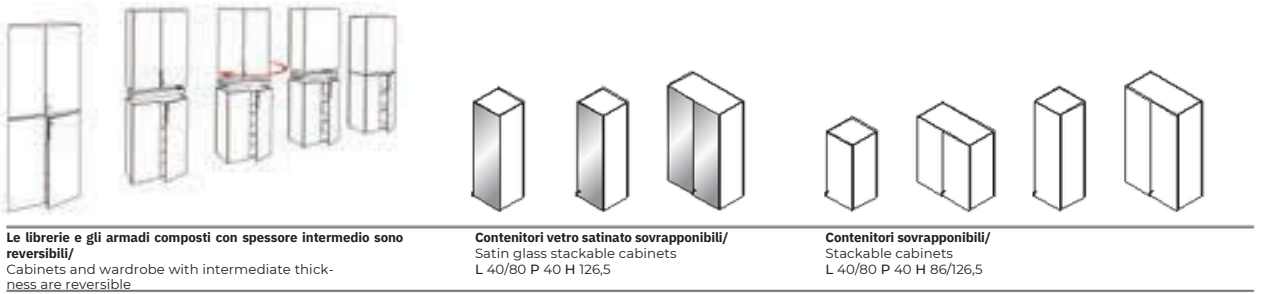

scheda tecnica *technical data*