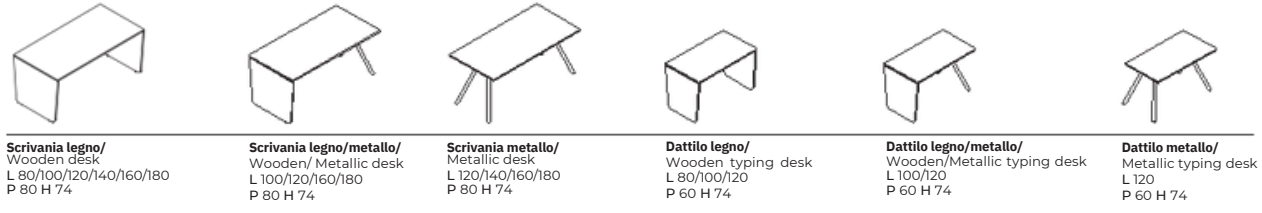

scheda tecnica *technical data*