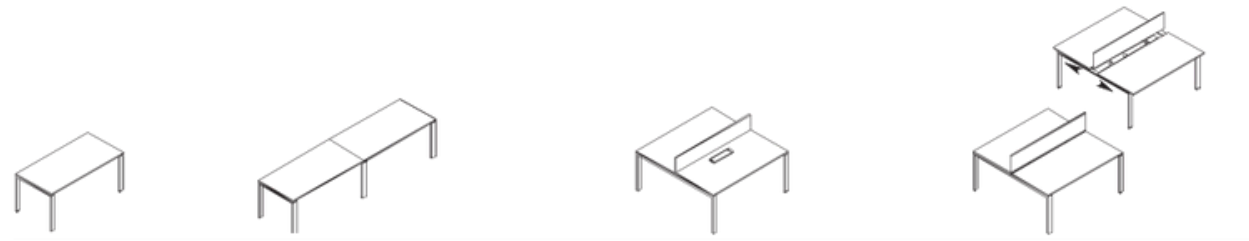

**Bench: passaggio cavi semplice e funzionale con il prati- co piano scorrevole.**

*Bench: easy cable management whit the handy sliding top .*

17 Lego

18 Lego

## scheda tecnica *technical data*

**Scrivania/**  
Desk  
L 120/140/160/180 P 80 H 74

**Scrivania in linea/**  
Aligned desk  
L 120/140/160/180 P 80 H 74

**Bench - Piano fisso/**  
Fixed top  
L 120/140/160/180 P 122,5 / 162,5 H 74