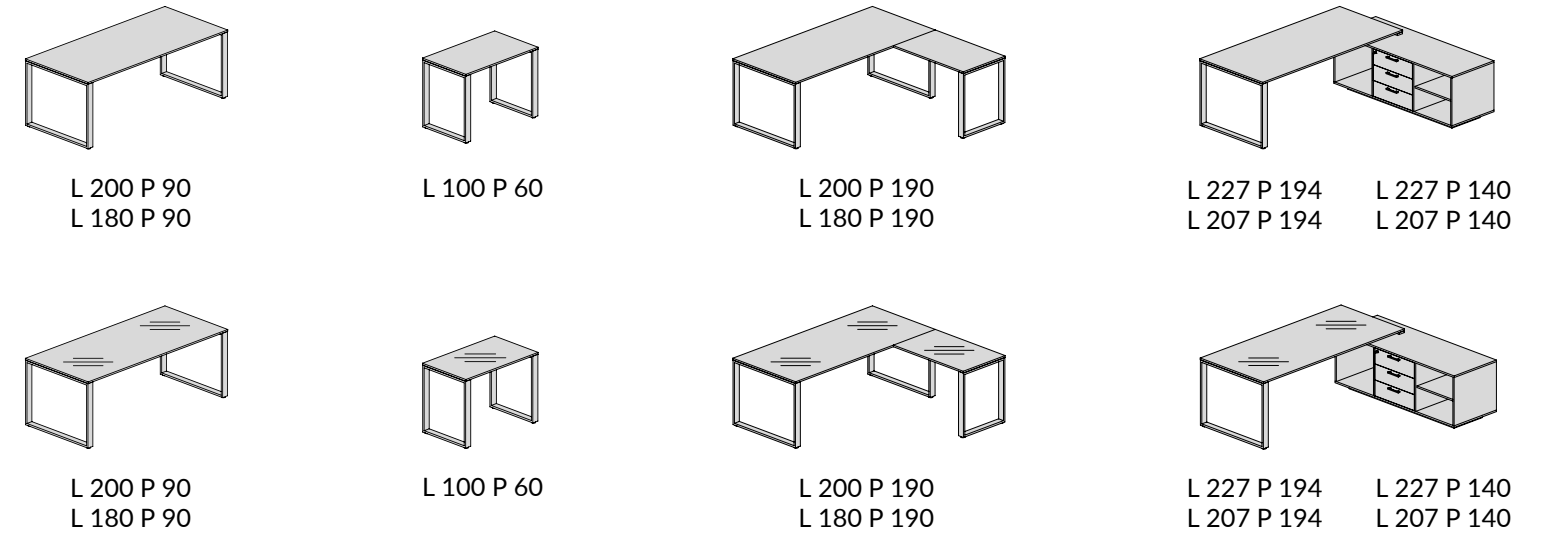

Scrivanie | Desks | Bureaux

Tavoli Riunioni | Meeting Tables | Tables de Réunion