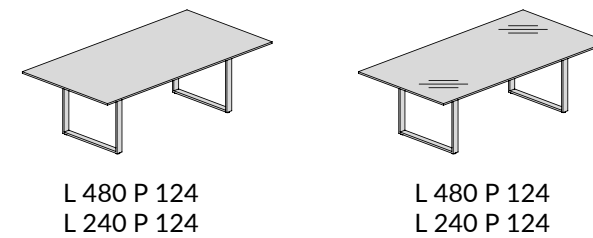

Utilizzando le stesse colorazioni per superfici in melaminico, metallo e vetro si conferisce continuità ai vari spazi lavorativi.

By using the same colours for melamine, metal and glass surfaces, one achieves a seamlessness among the various working spaces.

En utilisant les mêmes couleurs pour les surfaces en mélaminé, métal et verre, on confère une certaine continuité aux différents espaces de travail.