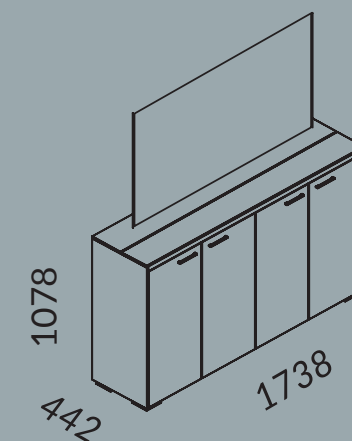

ST2
Kamień polerowany
NOIR DESIR
Polished stone
NOIR DESIR

U10
Melamina
BEŻOWY
KASZMIR
Melamine
BEIGE CASHMERE

Szkoło
CZARNE LACOBEL
Glass
BLACK LACOBEL

LE1
Skóra naturalna
BRAZOWA
Natural leather
BROWN

Akcent
ALUMINIUM
SZCZOTKOWANE
Decorative strip
BRUSHED ALUMINIUM

Szkoło
CZARNE OPTI
Glass
BLACK OPTI