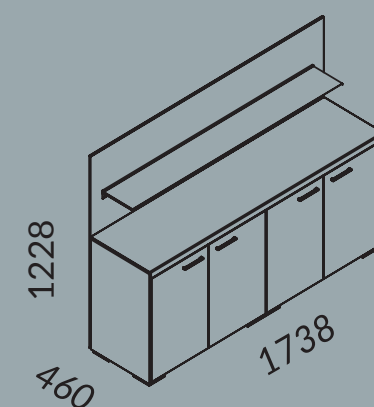

ST2
Kamień polerowany
NOIR DESIR
Polished stone
NOIR DESIR

U10
Melamina
BEŻOWY
KASZMIR
Melamine
BEIGE CASHMERE

Szkoło
CZARNE LACOBEL
Glass
BLACK LACOBEL

LE1
Skóra naturalna
BRAZOWA
Natural leather
BROWN

Akcent
ALUMINIUM
SZCZOTKOWANE
Decorative strip
BRUSHED ALUMINIUM

Szkoło
CZARNE OPTI
Glass
BLACK OPTI