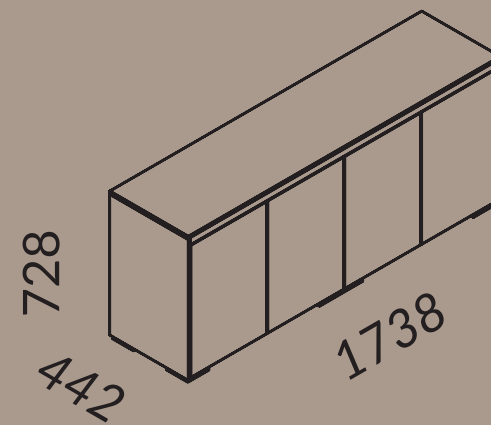

Graysen

Praca wymaga zasad. Twoich. Dzięki szerokiej ofercie dostępnych modeli, możesz stworzyć różne strefy odpowiadające Twojemu charakterowi. Od pracy w skupieniu, przez miejsce do konferowania, po rozluźnione rozmowy przy kawie – Graysen doskonale sprawdzi się w każdym kontekście.

Work requires rules. Your rules. Thanks to a wide array of available models, you can create different zones that best depict the character of your work. Ranging from focus work, through conference zone, to relaxed conversations with coffee – Graysen will turn out to be a perfect option for every scenario.