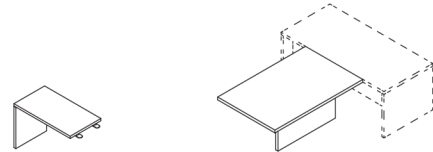

Scrivania direzionale/
Executive desk
L 190/220 P 90 H 75

Scrivania direzionale dx-sx/
Presidential desk left and right
L 190/220 P 90 H 75

Scrivania monolite dx-sx/
Monolite desk left and right
L 190/220 P 90 H 75

Allungo laterale tipo1/
Extension model 1
L 110 P 60 H 75

Allungo frontale/
Frontal extension
L 138 P 90 H 75

Tavolino da caffè/
Coffee table
L 110 P 60 H 41,5

Tavolino da caffè/
Coffee table
L 60 P 60 H 41,5