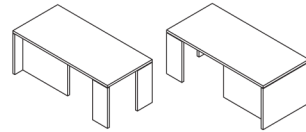

Scrivania direzionale/
Executive desk
L 190/220 P 90 H 75

Scrivania direzionale dx-sx/
Presidential desk left and right
L 190/220 P 90 H 75

Scrivania monolite dx-sx/
Monolite desk left and right
L 190/220 P 90 H 75

Allungo laterale tipo1/
Extension model 1
L 110 P 60 H 75

Allungo frontale/
Frontal extension
L 138 P 90 H 75

Tavolino da caffè/
Coffee table
L 110 P 60 H 41,5

Tavolino da caffè/
Coffee table
L 60 P 60 H 41,5

Scrivania con mobile di servizio integrato decentrato/
Desk with integrated service element decentralized
L 235 P 135 H 75

Scrivania con mobile di servizio integrato allineato/
Desk with service element integrated aligned
L 235/265 P 90 H 75