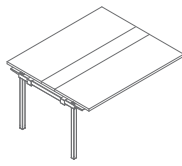

800 / 800 / 740
37.5 kg

* dimensions expressed in millimetres: width x depth x height

Meeting tables GARBO

Elements for pairing GARBO *

1200 / 1210 / 740
48.2 kg

1400 / 1210 / 740
53.45 kg

1600 / 1210 / 740
62.1 kg