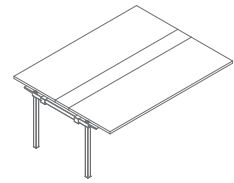

800 / 800 / 740
37.5 kg

* dimensions expressed in millimetres: width x depth x height

Meeting tables GARBO

Elements for pairing GARBO *

1200 / 1210 / 740
48.2 kg

1400 / 1210 / 740
53.45 kg

1600 / 1210 / 740
62.1 kg

1800 / 1210 / 740
67.9 kg

1200 / 1410 / 740
55 kg

1400 / 1410 / 740
63.45 kg

1600 / 1410 / 740
68.1 kg

1800 / 1410 / 740
79.1 kg

1200 / 1610 / 740
59.55 kg

1400 / 1610 / 740
68.4 kg

1600 / 1610 / 740
77.15 kg

1800 / 1610 / 740
85.55 kg

www.auradesign.co.uk

Elements for pairing GARBO *

1000 / 1610 / 740
28.75 kg

1000 / 1410 / 740
24.05 kg

* dimensions expressed in millimetres: width x depth x height

Meeting tables GARBO