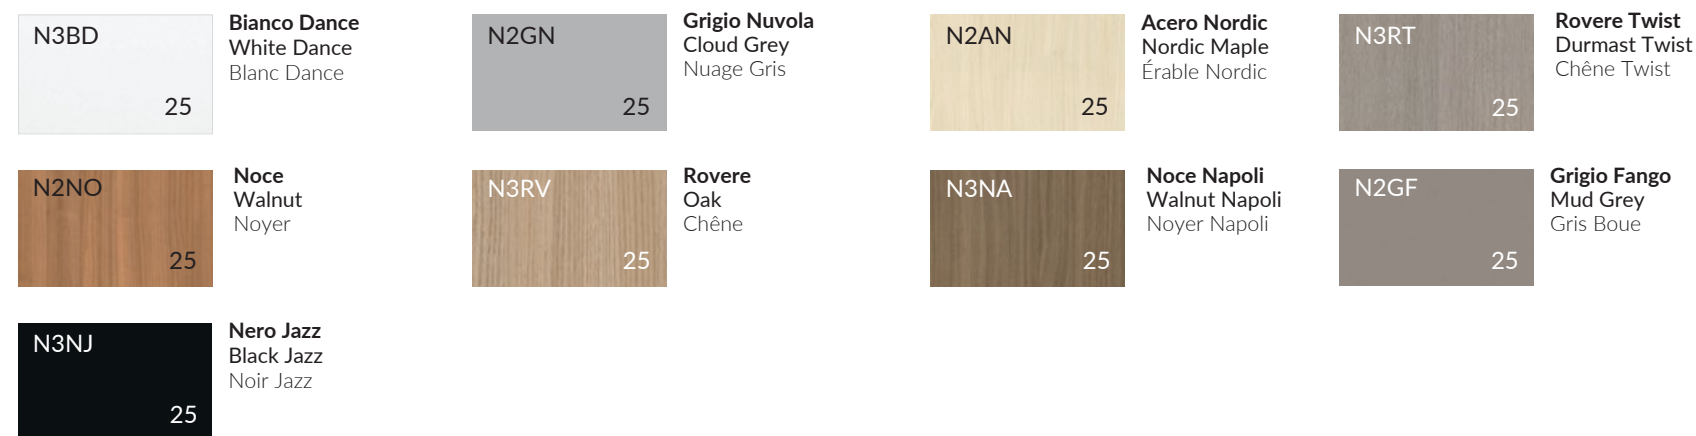

Les raccords à 90° permettent de composer des tables de réunion à la surface continue et très élégante.

Scrivanie | Desks | Bureaux

Melaminico | Melamine | Mélamine

Metallo | Metal | Métal

Tavoli Riunioni | Meeting Tables | Tables de Réunion