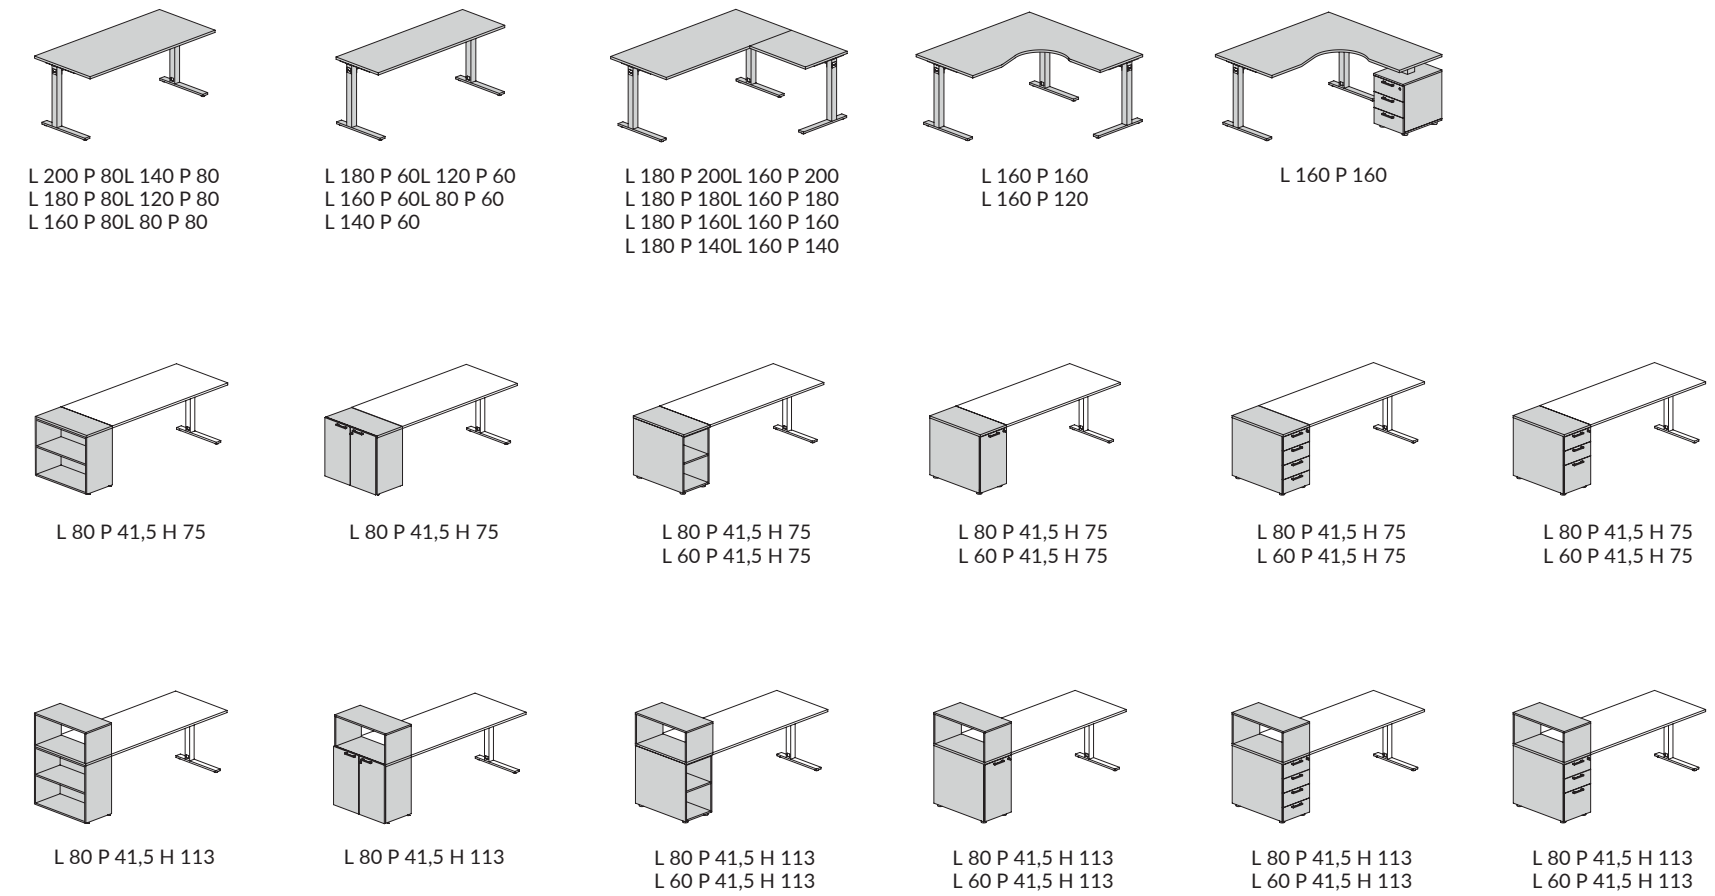

Forte

Forte

I raccordi a 90° consentono di comporre tavoli riunione dalla superficie continua ed estremamente elegante.

The 90° linking elements sections allow the creation of meeting tables with a seamless and extremely elegant work surface.

Les raccords à 90° permettent de composer des tables de réunion à la surface continue et très élégante.

Scrivanie | Desks | Bureaux

Melaminico | Melamine | Mélamine

Metallo | Metal | Métal

Tavoli Riunioni | Meeting Tables | Tables de Réunion