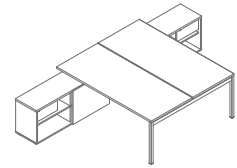

1800 / 800 / 740
42.35 kg

* dimensions expressed in millimetres: width x depth x height

Radial desks *

1600 / 1200 / 740
46.9 kg

1800 / 1200 / 740
51.05 kg

1600 / 1200 / 740
48.85 kg

1800 / 1200 / 740
50.65 kg

1600 / 2410 / 740
88.85 kg

Desks with managerial storage *

1600-1702 / 1600 / 740
109.4 kg

1800-1902 / 1600 / 740
112.3 kg

1600-1702 / 3210 / 740
212.5 kg

1800-1902 / 3210 / 740
221.5 kg

Desk extensions *

600 / 800 / 740
18.1 kg