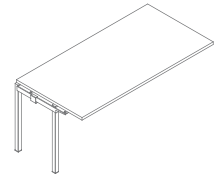

1600 / 800 / 740
37.85 kg