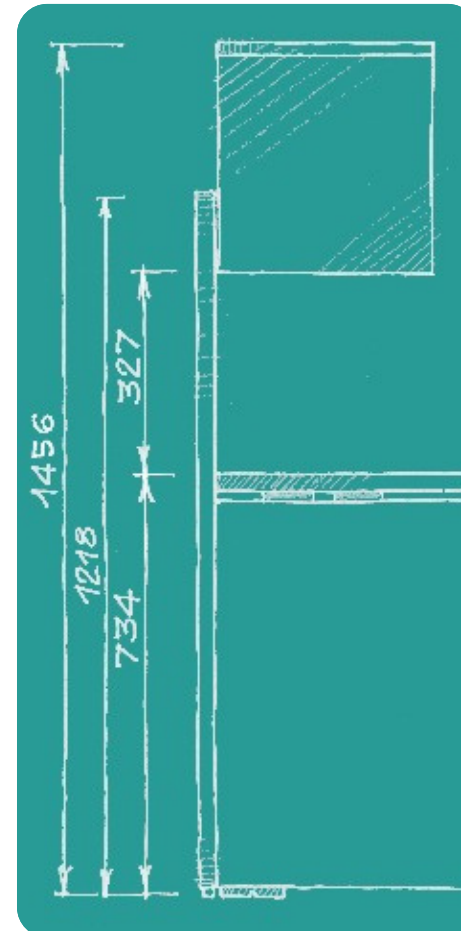

overhead

geometry