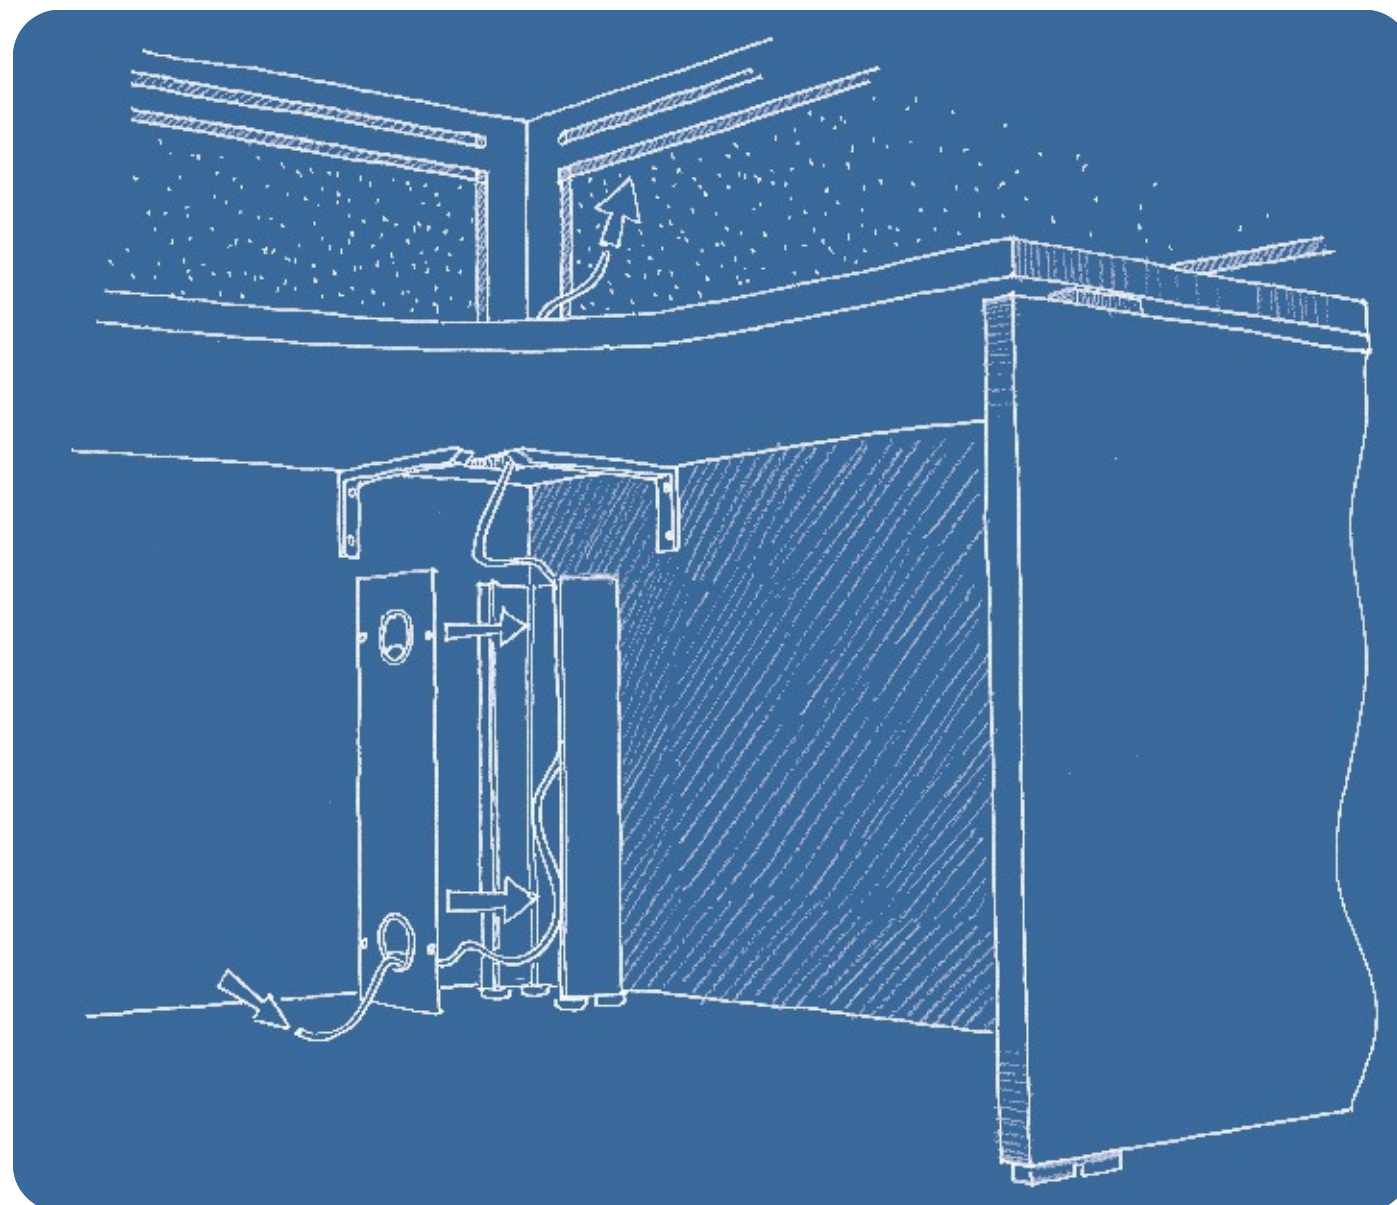

cable management