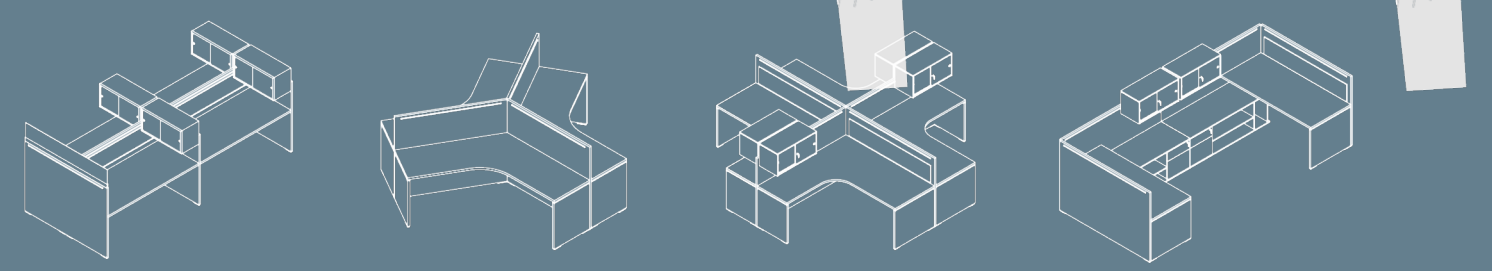

Piani e gambe | Desk tops and legs | Plateaux et pieds | Sobres y patas

Spessore 3 cm
3 cm (1 1/8") thick
3 cm d'épaisseur
3 cm de espesor

Gamba esterna filopiano
Side flush-fitting panel leg
Pied terminaux à fleur plateau
Costado rasado tapa mesas

Gamba sottopiano
Panel leg under top
Pied sous plateaux
Costado bajo tapa mesas

Paretina con pannello in tessuto puntaspilli applicato
Side leg with tackable panel applied
Cloison terminal avec panneau punaisable
Biombos terminales con panel en tejido pinchable

Scrivanie | Desks | Bureaux | Mesas

Dattilo | Returns | Retours | Alas

H 73,4 cm
H 28 7/8"

L 120/140/160/180/200 - P 80/90 cm
W 47 1/4"-55 1/8"-63"-70 7/8"-78 3/4" - D 31 1/2"-35 3/8"

L 80/100/120/140/160/180/200 - P 60 cm
W 31 1/2"-39 3/8"-47 1/4"-55 1/8"-63"-70 7/8"-78 3/4" - D 31 1/2"-35 3/8"

Tavoli riunione | Meeting tables | Tables de réunion | Mesas de juntas

H 73,4 cm
H 28 7/8"

Ø 100/120 cm
Ø 39 3/8"-47 1/4"

L 210/280 - P 120 cm
W 82 5/8"-110 1/4" - D 47 1/4"

Tavolini da caffè | Coffee tables | Tables basses | Mesitas

H 40 cm
H 15 3/4"

L/P 60 cm
W/D 23 5/8"

L 120 - P 60 cm
W 47 1/4" - D 23 5/8"

Esempi composizioni | Composition example | Exemples de compositions | Ejemplos de composiciones