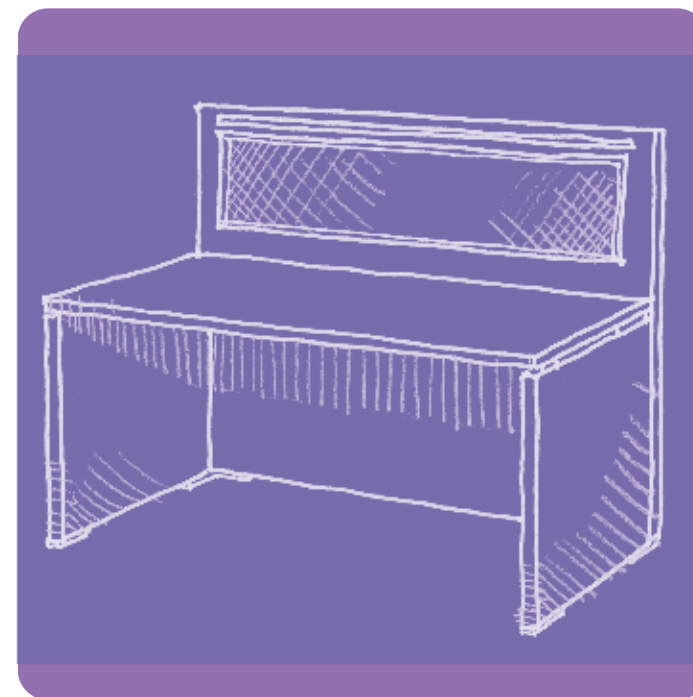

Amo 5

Il sistema Amo, uno degli storici best seller di Auraa Design, viene ora riproposto con una nuova gamma di finiture e nuove soluzioni. Le pareti strutturali di altezza 120 cm, disponibili anche nella versione con finestra in tessuto puntaspilli, sono attrezzabili con corpetti contenitori ad ante scorrevoli in acrilico e melaminico.