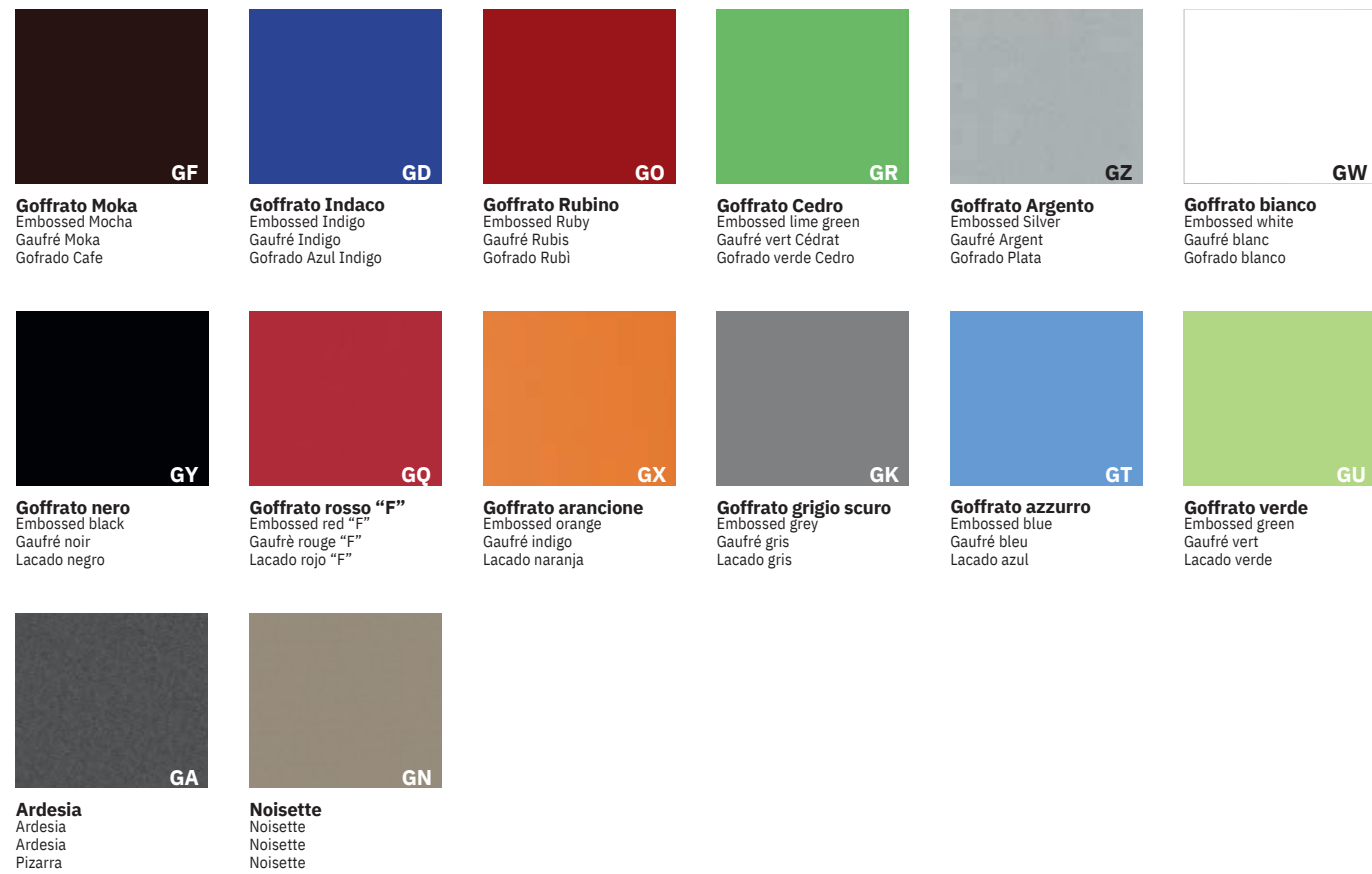

Goffrato Embossed Gaufré Gofrado