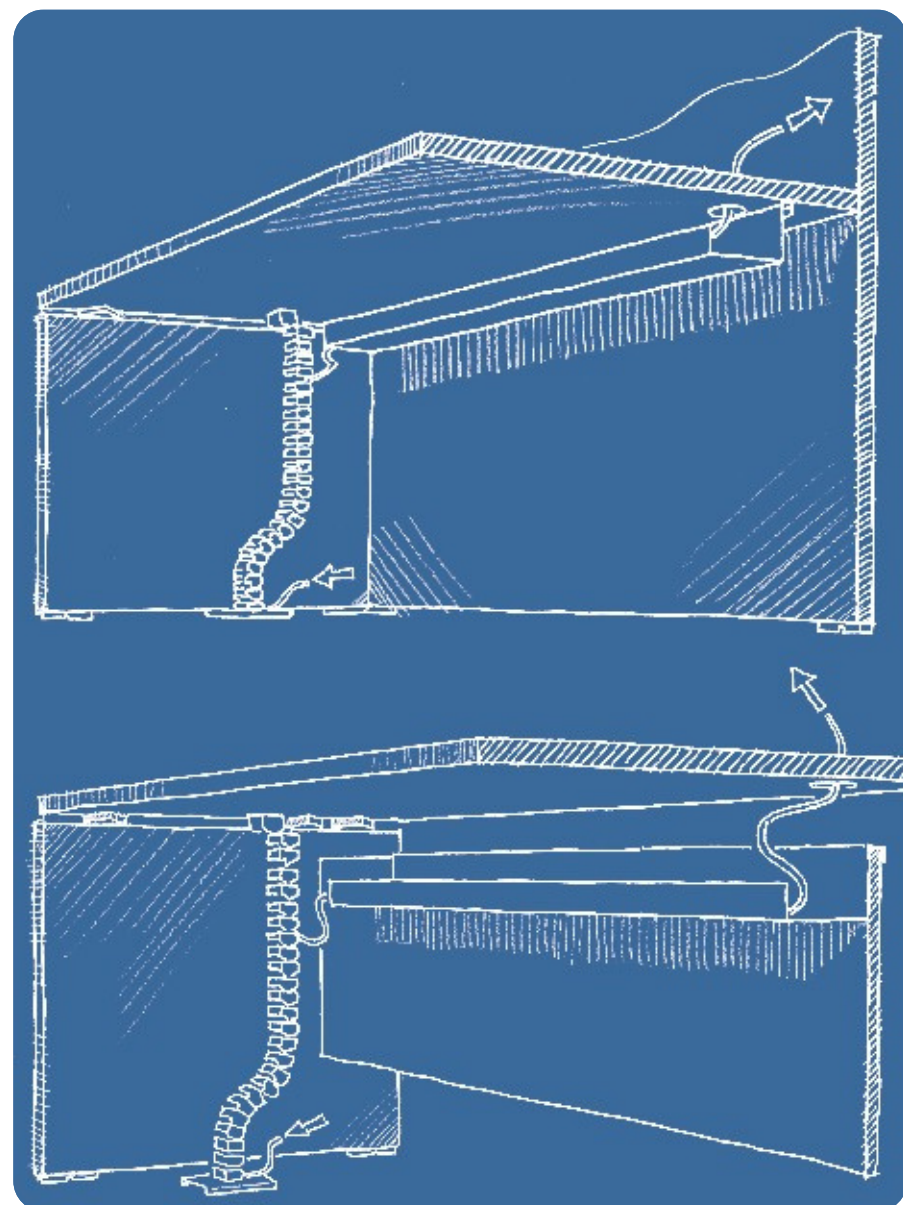

Why Amo?

cable management

panels