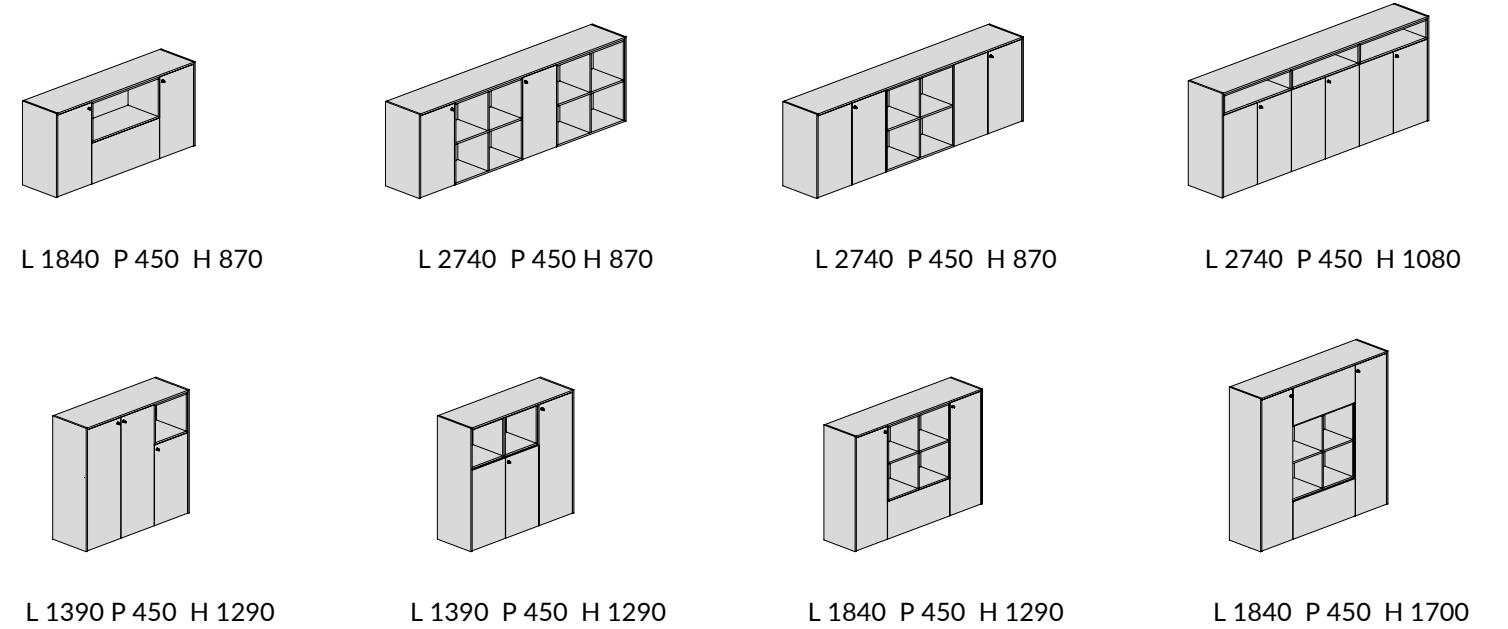

Madie | Sideboards | Buffets