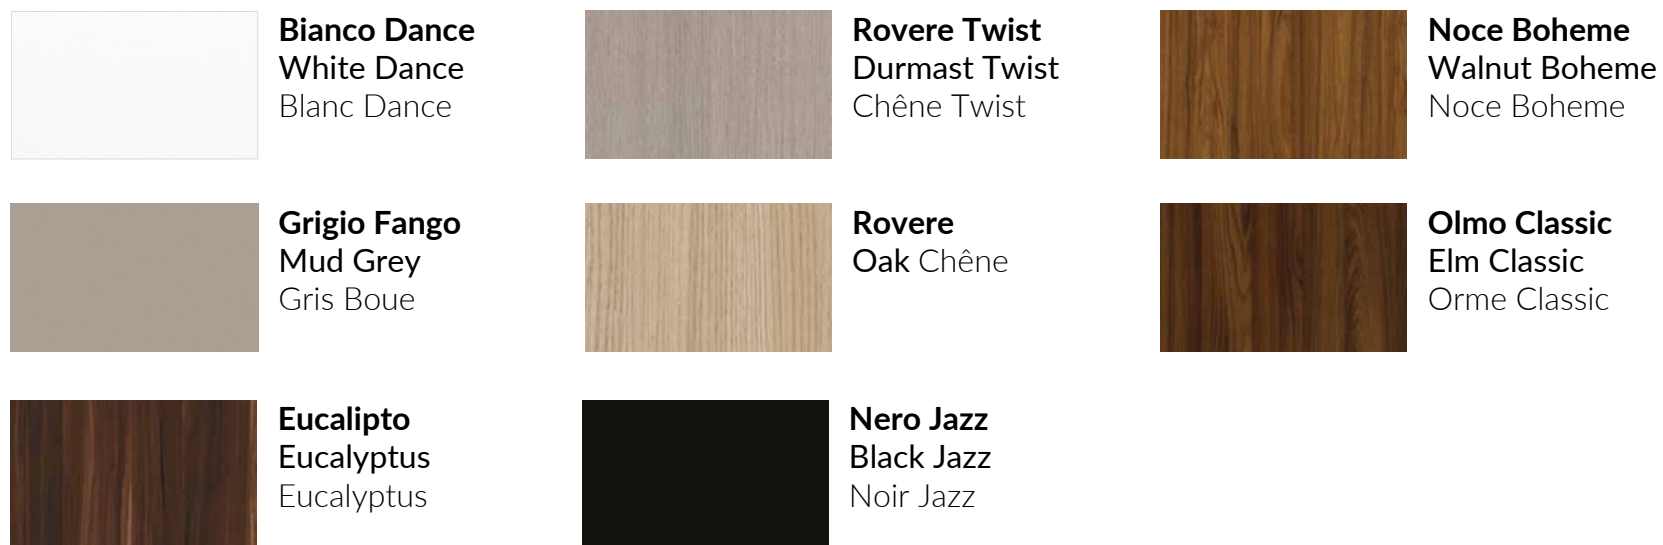

Ante e frontali per madie - melaminico sp.18 Doors and fronts for sideboards - MFC th. 18 Portes et façades pour buffets - mélamine ép.18

Ante e frontali per madie - vetro sp.4 Doors and fronts for sideboards - glass th.4 Portes et façades pour buffets - verre ép.4