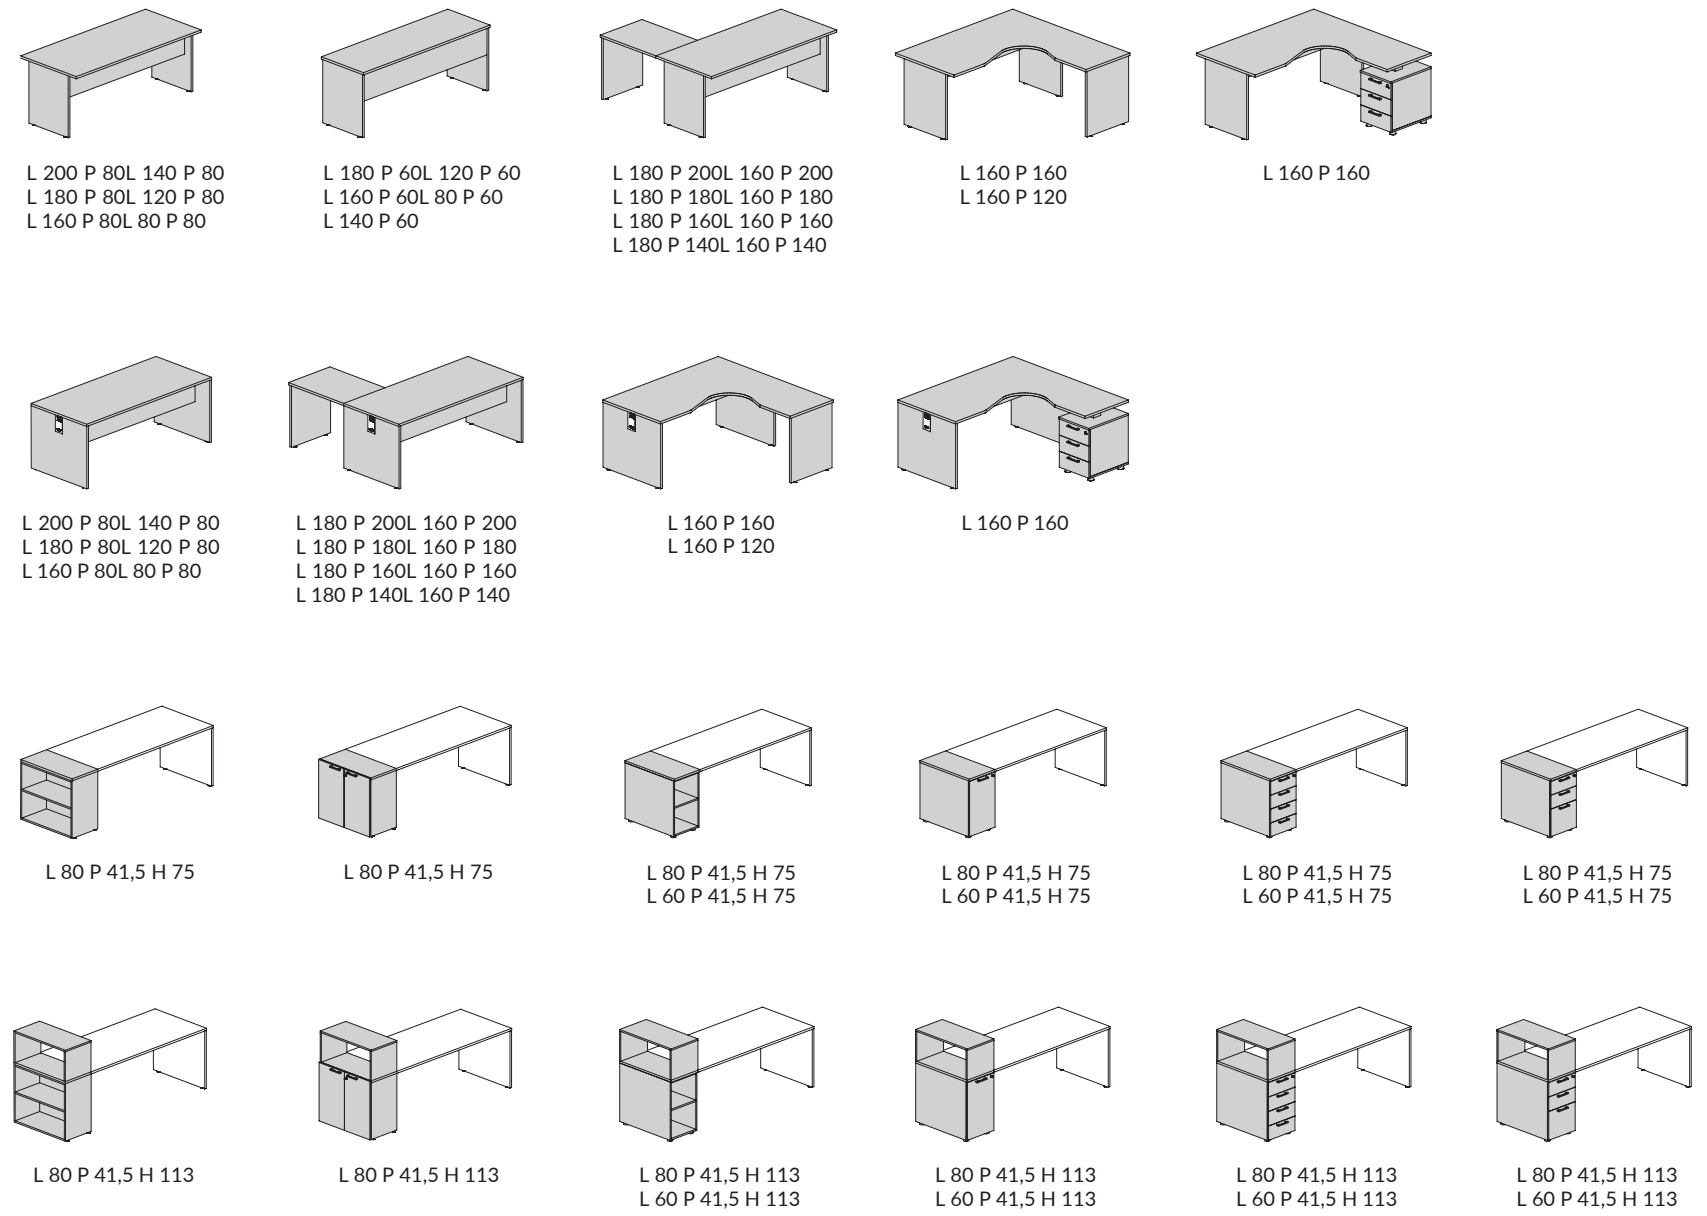

Scrivanie | Desks | Bureaux

Melaminico | Melamine | Mélamine

N3BD 25	Bianco Dance White Dance Blanc Dance	N2GN 25	Grigio Nuvola Cloud Grey Nuage Gris	N2AN 25	Acero Nordic Nordic Maple Érable Nordic	N3RT 25	Rovere Twist Durmast Twist Chêne Twist
N2NO 25	Noce Walnut Noyer	N3RV 25	Rovere Oak Chêne	N3NA 25	Noce Napoli Walnut Napoli Noyer Napoli	N2GF 25	Grigio Fango Mud Grey Gris Boue
N3NJ 25	Nero Jazz Black Jazz Noir Jazz