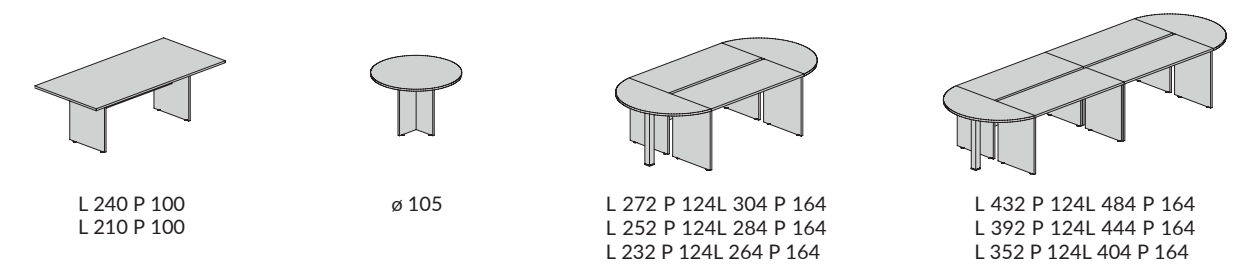

Tavoli Riunioni | Meeting Tables | Tables de Réunion

Grande gioco di abbinamenti cromatici e materici con l'ampia scelta di finiture in melaminico per le scrivanie, da affiancare ai numerosi complementi della collezione.

A large, playful mix of matching colours and materials with a wide selection of melamine finishes for the desks, to be accompanied by numerous complementary items in the collection.

Grand jeu d'associations chromatiques et matérielles avec le vaste choix de finitions en mélaminé pour les bureaux, à assortir aux nombreux compléments de la collection.