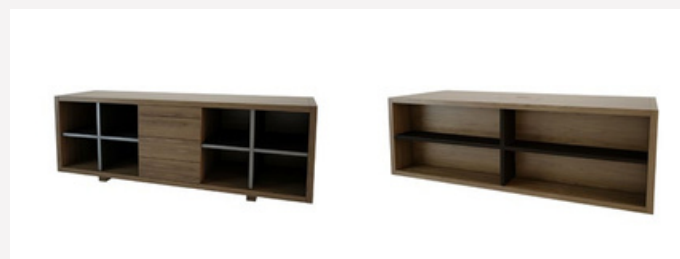

H: 850 W: 465 D: 1015

H: 850 W: 465 D: 1945

H: 850 W: 465 D: 2880

H: 2020 W: 465 D: 1015

H: 2020 W: 465 D: 1945

H: 2020 W: 465 D: 2880

ALBERTO cabinet

H: 710 W: 600 D: 2000