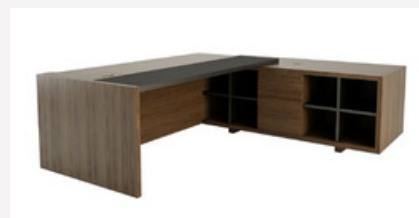

H: 750 W: 2265 D: 2560