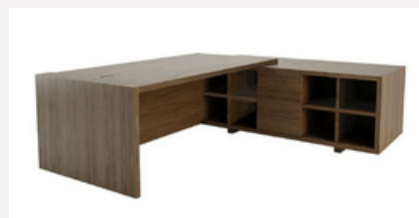

H: 750 W: 2265 D: 2560