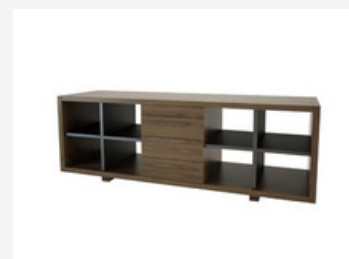

ALBERTO cabinet

H: 710 W: 600 D: 2000