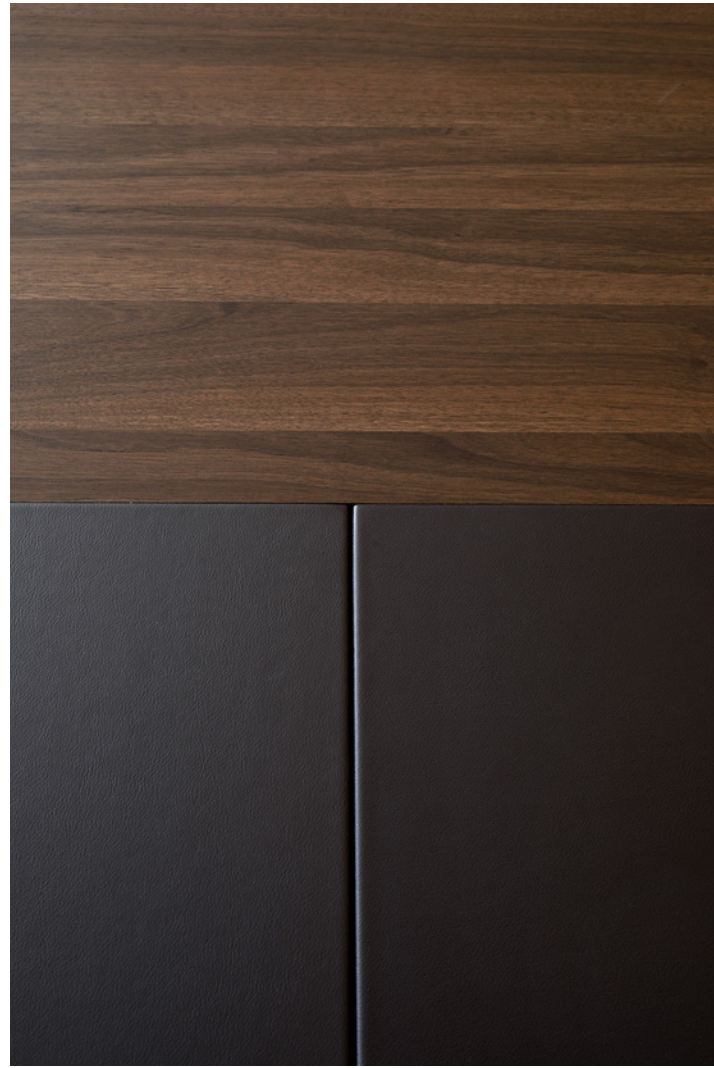

Luisa

auraa
design

Finiture Finishes

Legno/Wood

Noce fumè
Smoked walnut

Rovere cioccolato
Chocolate oak

Metallo/Metal

Oro/Bronzo
Gold / Bronze

Melaminici / Melamine

Nero lucido
Glossy black

Nero opaco
Matt black

Avorio effetto similpelle
Ivory eco-leather effect

Pelle/Leather

Ecopelle avorio
Ivory eco-leather

Ecopelle testa di moro
Brown eco-leather