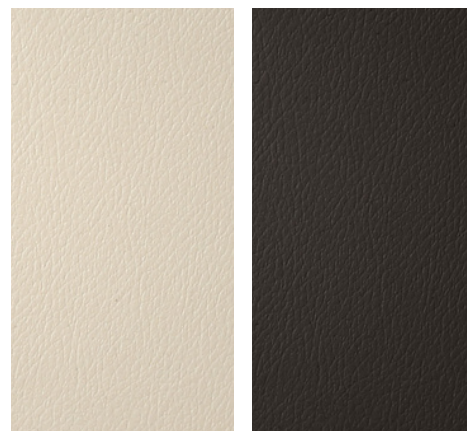

Melaminici / Melamine

Nero lucido
Glossy black

Nero opaco
Matt black

Avorio effetto similpelle
Ivory eco-leather effect

Pelle/Leather

Ecopelle avorio
Ivory eco-leather

Ecopelle testa di moro
Brown eco-leather