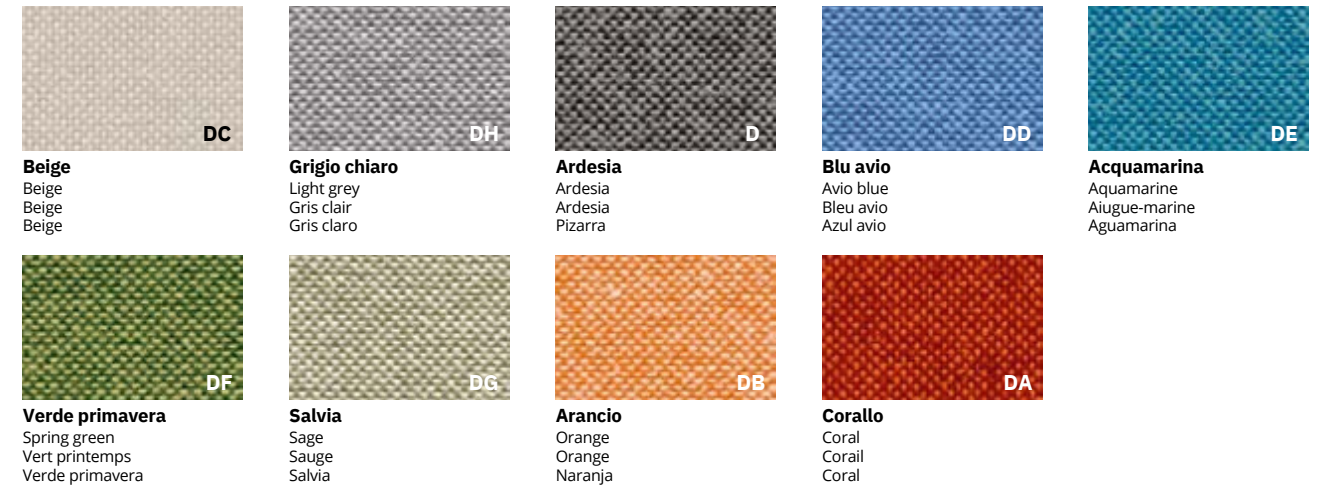

TES

Tessuto

Fabric | Tissu | Tejido