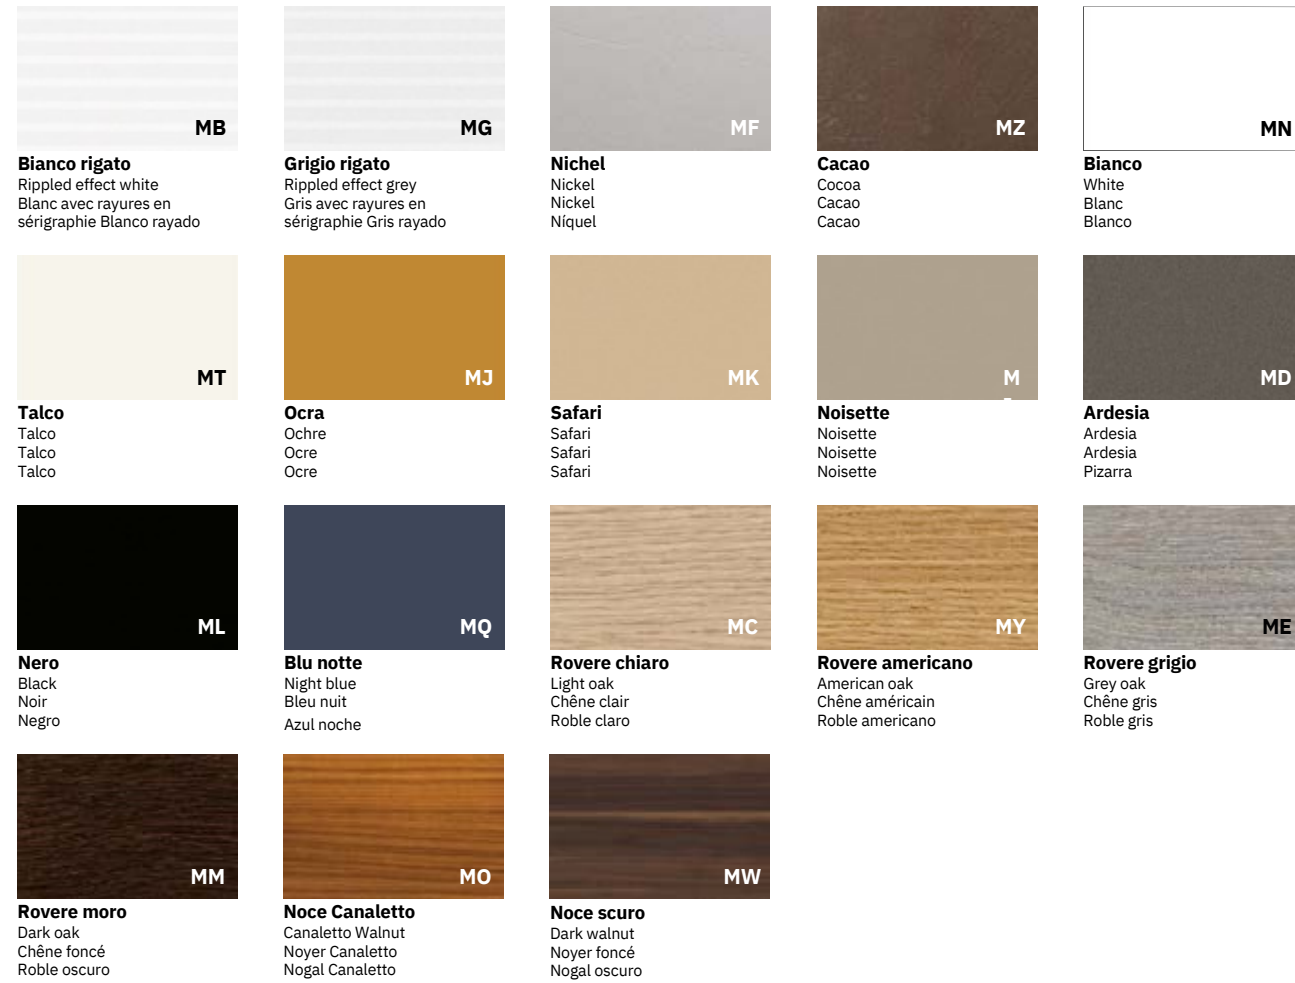

Finiture | Finishes | Finitions | Acabados

MEL

Melaminico

Melamine | Mélaminé | Melaminico