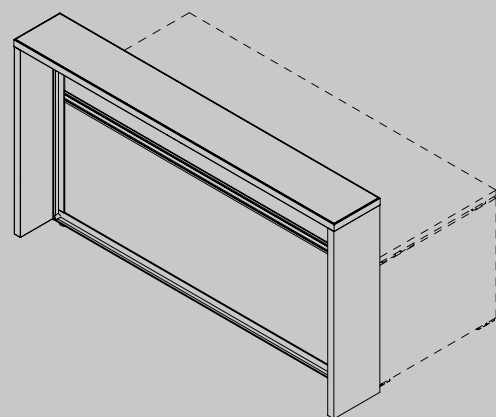

RABANI

---

reception | receptions | accueils | recepciones