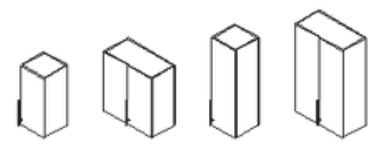

**Consolle/**  
Console  
L 180 P 60 H 60

**Cassettiere/**  
Unit with drawers  
L 42 P 57,7 H 51,3

**Cassettiere/**  
Unit with drawers  
L 42 P 57,7 H 51,3

**Cassettiere/**  
Unit with drawers  
L 42 P 57,7 H 51,3

**Librerie/** Cabinets  
L 40/80 P 40 H 87,7/128/216,7

**Vetro cubi/** Glass cubes  
L 40/80 P 40 H 32

**Contenitore a giorno/**  
Open cabinets  
L 120 P 40 H 120

**Contenitore con anta scorrevole/**  
Cabinet with sliding door  
L 160 P 40 H 120

**Contenitori vetro satinato sovrapponibili/**  
Satin glass stackable cabinets  
L 40/80 P 40 H 126,5

**Contenitori sovrapponibili/**  
Stackable cabinets  
L 40/80 P 40 H 86/126,5