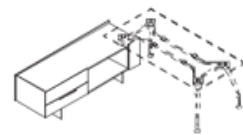

**Allungo corner in legno/**  
Wooden corner extension  
**Reversibile / Reversible**  
L 90 P 60 H 74

**Scrivanina in vetro trasparente/**  
Transparent glass desk  
L 180/210 P 90 H 73

**Scrivanina ovale in vetro trasparente/**  
Oval transparent glass desk  
L 200/250 P 100/120 H 73

**Tavolino da caffè/**  
Coffee table  
L 60 P 60 H 41,5

**Mobile di servizio integrato con cassetteria/**  
Service element integrated with drawers  
L 180 P 60 H 60

**Mobile di servizio integrato a giorno/**  
Service open element integrated  
L 180 P 60 H 60