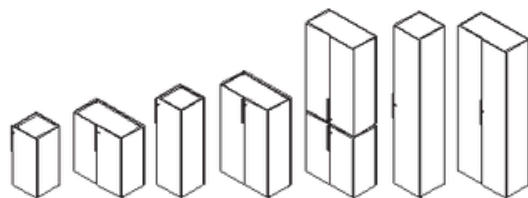

**Consolle/**  
Console  
L 180 P 60 H 60

**Cassettiere/**  
Unit with drawers  
L 42 P 57,7 H 51,3

**Cassettiere/**  
Unit with drawers  
L 42 P 57,7 H 51,3

**Cassettiere/**  
Unit with drawers  
L 42 P 57,7 H 51,3

**Librerie/** Cabinets  
L 40/80 P 40 H 87,7/128/216,7

**Vetro cubi/** Glass cubes  
L 40/80 P 40 H 32

**Contenitore a giorno/**  
Open cabinets  
L 120 P 40 H 120

**Contenitore con anta scorrevole/**  
Cabinet with sliding door  
L 160 P 40 H 120