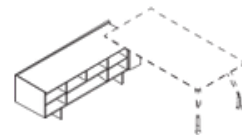

## scheda tecnica *technical data*

**Scrivanina in legno/**  
Wooden desk  
L 180/210 P 90 H 74

**Scrivanina ovale in legno/**  
Oval wooden desk  
L 200/250 P 100/120 H 74

**Dattilo in legno/**  
Wooden typing desk  
L 90 P 60 H 74

**Allungo corner in legno/**  
Wooden corner extension  
**Reversibile / Reversible**  
L 90 P 60 H 74

**Scrivanina in vetro trasparente/**  
Transparent glass desk  
L 180/210 P 90 H 73

**Scrivanina ovale in vetro trasparente/**  
Oval transparent glass desk  
L 200/250 P 100/120 H 73

**Tavolino da caffè/**  
Coffee table  
L 60 P 60 H 41,5

**Mobile di servizio integrato con cassetteria/**  
Service element integrated with drawers  
L 180 P 60 H 60

**Mobile di servizio integrato a giorno/**  
Service open element integrated  
L 180 P 60 H 60